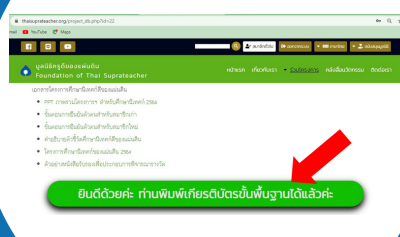

การเข้าทำแบบประเมิน ครูดีชั้นพื้นฐาน

1

เข้าสู่ระบบสมาชิก

2

เข้า โครงการเครือข่ายครูดี
ของแผ่นดิน

3

ทำแบบประเมิน
กดส่งคะแนนประเมิน

5

ดาวน์โหลดและพิมพ์
เกียรติบัตรด้วยตนเอง

4

แบบหนังสือรับรอง

6

สมาชิกระดับเงินขึ้นไป
มูลนิธิครูดีของแผ่นดินจัดส่งตัวจริงให้