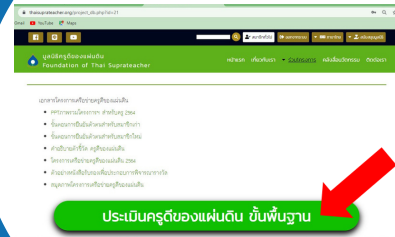

การเข้าทำแบบประเมิน ครูดีชั้นพื้นฐาน

1

เข้าสู่ระบบสมาชิก

2

เข้า โครงการเครือข่ายครูดี
ของแผ่นดิน

3

ทำแบบประเมิน
กดส่งคะแนนประเมิน

5