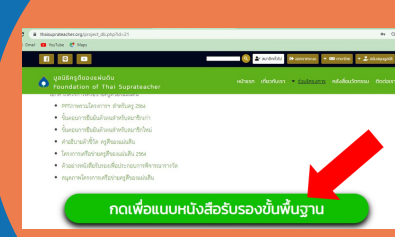

ดาวน์โหลดและพิมพ์
เกียรติบัตรด้วยตนเอง

4

แบบหนังสือรับรอง

6